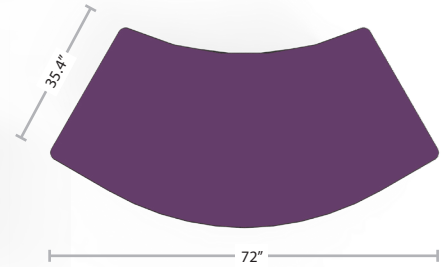

ELP7825-ADJ

5 Adjustable Legs

Lotz AE™ Top	AE™ Wgt	3mm Top	3mm Wgt	Description	Top D" x L"	Table H"	Table H" w/ Casters
ELO7825-ADJ	85	ELO6825-ADJ	82	5 Square Adj. Legs	35.4 x 72	26 - 31	28.25 - 33.25
ELR7825-ADJ	90	ELR6825-ADJ	87	5 Curved Round Adj. Legs	35.4 x 72	26.25 - 31.25	28.5 - 33.5
ELS7825-ADJ	95	ELS6825-ADJ	92	5 Strt Round Adj. Legs	35.4 x 72	28.25 - 41.25	30.5 - 43.5
ELP7825-ADJ	95	ELP6825-ADJ	92	5 Strt Round Pin Adj. Legs	35.4 x 72	26.25 - 40.25	28.5 - 42.5

5 Jr. Adjustable Legs

Lotz AE™ Top	AE™ Wgt	3mm Top	3mm Wgt	Description	Top D" x L"	Table H"	Table H" w/ Casters
ELO7825-EJA	83	ELO6825-EJA	80	5 Square Jr. Adj. Legs	35.4 x 72	21.25 - 26.25	23.5 - 28.5
ELR7825-EJA	88	ELR6825-EJA	85	5 Curved Round Jr. Adj. Legs	35.4 x 72	22.25 - 27.25	24.5 - 29.5
ELS7825-EJA	93	ELS6825-EJA	90	5 Strt Round Jr. Adj. Legs	35.4 x 72	21.25 - 34.25	23.5 - 36.5
ELP7825-EJA	90	ELP6825-EJA	87	5 Strt Round Pin Jr. Adj. Legs	35.4 x 72	20.25 - 30.25	22.5 - 32.5

Dual wheel locking caster (-CA)

Power