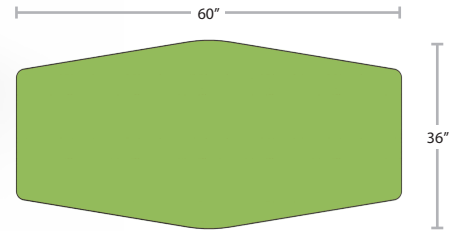

ELO[®] Double Delta Table specifications

ELS7827-ADJ

6 Adjustable Legs

Lotz AE™ Top	AE™ Wgt	3mm Top	3mm Wgt	Description	Top D" x L"	Table H"	Table H" w/ Casters
ELO7827-ADJ	89	ELO6827-ADJ	85	6 Square Adj. Legs	36 x 60	26 - 31	28.25 - 33.25
ELR7827-ADJ	95	ELR6827-ADJ	91	6 Curved Round Adj. Legs	36 x 60	26.25 - 31.25	28.5 - 33.5
ELS7827-ADJ	101	ELS6827-ADJ	97	6 Strt Round Adj. Legs	36 x 60	28.25 - 41.25	30.5 - 43.5
ELP7827-ADJ	101	ELP6827-ADJ	97	6 Strt Round Pin Adj. Legs	36 x 60	26.25 - 40.25	28.5 - 42.5

6 Jr. Adjustable Legs

Lotz AE™ Top	AE™ Wgt	3mm Top	3mm Wgt	Description	Top D" x L"	Table H"	Table H" w/ Casters
ELO7827-EJA	86	ELO6827-EJA	82	6 Square Jr. Adj. Legs	36 x 60	21.25 - 26.25	23.5 - 28.5
ELR7827-EJA	92	ELR6827-EJA	88	6 Curved Round Jr. Adj. Legs	36 x 60	22.25 - 27.25	24.5 - 29.5
ELS7827-EJA	98	ELS6827-EJA	94	6 Strt Round Jr. Adj. Legs	36 x 60	21.25 - 34.25	23.5 - 36.5
ELP7827-EJA	95	ELP6827-EJA	91	6 Strt Round Pin Jr. Adj. Legs	36 x 60	20.25 - 30.25	22.5 - 32.5

Dual wheel locking caster (-CA)

Power