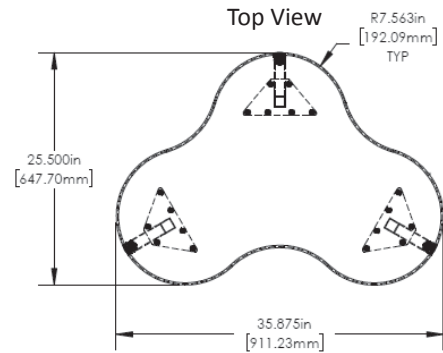

1.25" Square Adj. Leg (ELO)

Leg Height Identifier	Leg Height	Desk Height
-ADJ	24.75"-29.75"	26"-31"
-EJA (Jr. leg)	20"-25"	21.25"-26.25"
-ADJSU (StandUp leg)	32.25"-42.25"	33.5"-43.5"

2" Curved Round Adj. Leg (ELR)

Leg Height Identifier	Leg Height	Desk Height
-ADJ	25"-30"	26.25"-31.25"
-EJA (Jr. leg)	21"-26"	22.25"-27.25"

2" Straight Round Adj. Leg (ELS)

Leg Height Identifier	Leg Height	Desk Height
-ADJ	27"-40"	28.25"-41.25"
-EJA (Jr. leg)	20"-33"	21.25-34.25"

2" Straight Round Pin Adj. Leg (ELP)

Leg Height Identifier	Leg Height	Desk Height
-ADJ	25"-39"	26.25"-40.25"
-EJA (Jr. leg)	19"-29"	20.25-30.25"

Frame Color Options:

*Textured Black not available in the Pin Adj. Leg.

V120817 Specs subject to change.

<i>AE Top</i>	<i>3mm Top</i>	<i>Description</i>	<i>Top DxDL</i>	<i>Desk H</i>
ELO7809-ADJ	ELO6809-ADJ	3 Square Adj. Legs	25.5" x 36"	26"-31"
ELO7809-EJA	ELO6809-EJA	3 Square Jr. Adj. Legs	25.5" x 36"	21.25"-26.25"
ELO7809-ADJSU	ELO6809-ADJSU	Stand Up, 3 Adj. Legs	25.5" x 36"	33.5"-43.5"
ELR7809-ADJ	ELR6809-ADJ	3 Curved Round Adj. Legs	25.5" x 36"	26.25"-31.25"
ELR7809-EJA	ELR6809-EJA	3 Jr. Curved Round Adj. Legs	25.5" x 36"	22.25"-27.25"
ELS7809-ADJ	ELS6809-ADJ	Sit To Stand, 3 Straight Round Adj. Legs	25.5" x 36"	28.25"-41.25"
ELS7809-EJA	ELS6809-EJA	Sit To Stand, 3 Jr. Straight Round Adj. Legs	25.5" x 36"	21.25"-34.25"
ELP7809-ADJ	ELP6809-ADJ	Sit To Stand, 4 Straight Round Pin Adj. Legs	26.25"-41.25"	26.25"-40.25"
ELP7809-EJA	ELP6809-EJA	Sit To Stand, 4 Jr. Straight Round Pin Adj. Legs	21.25"-32.25"	20.25"-30.25"